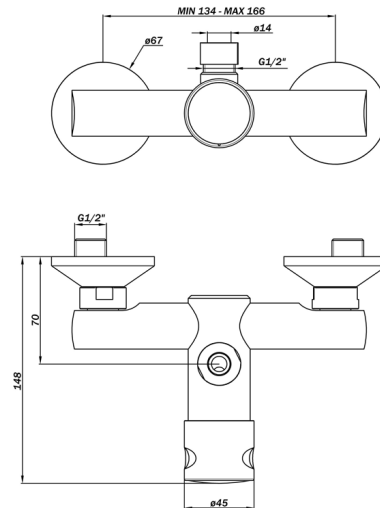

Nr katalogowy/Item

**00 81 32**  
**00 81 32-30**

Samozamykający się zawór czasowy, natryskowy ścienny.  
Podłączenie do instalacji wody zimnej i ciepłej.

*Exposed wall mounted self closing push button mixer for shower.*

Ćciśnienie wody / Operating pressure	Min 1 max 6 [bar]
Zalecane ciśnienie / Recommended pressure	2 – 4 [bar]
Temperatura wody / Water temperature	5 – 65 °C
Czas działania / Flow time	00 81 32: 15 +/- 5 [sec] @ 3 [bar] 00 81 32-30: 30+5/-10 [sec] @3 [bar]